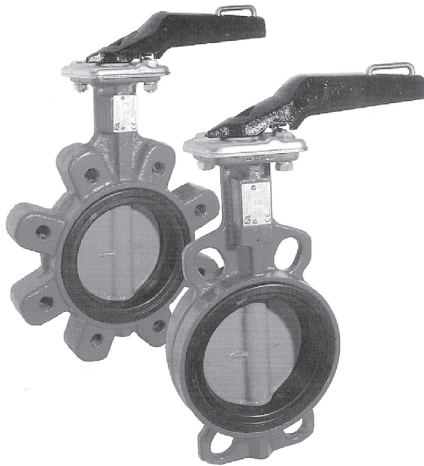

Absperrklappen

Absperrklappe mit Rasthebel - Zwischenflanschausführung.
Auswechselbare Manschette EPDM, Drehwinkel 90°, Temperatur - 15° C bis + 110° C, PN 16

Typ	Best. Nr.	Größe	Preis in €
KLA 32	73367	DN 32	86,92 ne
KLA 40	73368	DN 40	86,92 ne
KLA 50	73369	DN 50	87,94 ne
KLA 65	73370	DN 65	92,03 ne
KLA 80	73371	DN 80	97,66 ne
KLA 100	73372	DN 100	114,53 ne
KLA 125	73373	DN 125	140,61 ne
KLA 150	73374	DN 150	149,30 ne
KLA 200	73375	DN 200	289,39 ne

Gegenflansche und Klappengröße DN 250 - DN 1000 lieferbar.

Absperrklappe wie vor, jedoch mit pneumatischem Schwenk-
antrieb, doppelt wirkend.

Typ	Best. Nr.	Größe	Preis in €
KLD 32	73376	DN 32	225,99 ne
KLD 40	73377	DN 40	225,99 ne
KLD 50	73378	DN 50	246,95 ne
KLD 65	73379	DN 65	252,58 ne
KLD 80	73380	DN 80	296,04 ne
KLD 100	73381	DN 100	314,96 ne
KLD 125	73382	DN 125	385,00 ne
KLD 150	73383	DN 150	435,11 ne
KLD 200	73384	DN 200	619,69 ne

Gegen Mehrpreis lieferbar:
Positionsschalter, auch in EX, Klappendichtung aus Viton,
Pilotventile 5/2 oder 5/3 Wege, Gegenflansche