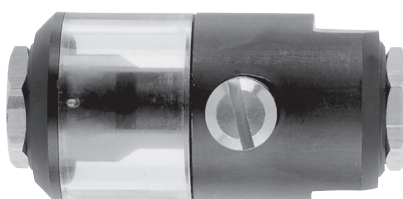

Typ	Best. Nr.	Größe	Preis in €
KDO 34	34097	G 3/4"	77,10
KDO 10	34098	G 1"	77,10

Bausatz für Halterbefestigung

KBS 10	34021		4,60

Spezialöl für Nebelöler

WOL 1	79100	1 ltr.	9,80 ne
WOL 3	79101	3 ltr.	20,60 ne
WOL 5	79102	5 ltr.	32,50 ne

zum Anbau an Werkzeuge z.B. Nagler, Hefter, Schrauber. Mit durchsichtigem Kunststoff-Behälter