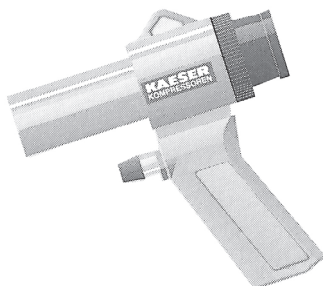

# Sprühpistolen

---

mit Hostalen Kunststoffbecher 0,7 l Inhalt und **geradem** Sprührohr

Typ	Best. Nr.	Größe	Preis in €
<b>SP 1</b>	<b>33128</b>	Anschluss f. 6 mm l. W	<b>55,40</b>

---

mit Hostalen Kunststoffbecher 0,7 l Inhalt und **schwenkbarer** Düse

Typ	Best. Nr.	Größe	Preis in €
<b>SP 3</b>	<b>33130</b>	Anschluss f. 6 mm l. W	<b>61,10</b>

---

**Sandstrahlpistole** zum Entrosten, Aufrauen, Entzundern, Entgraten usw. von kleinen Flächen

Typ	Best. Nr.	Größe	Preis in €
<b>SPE</b>	<b>33018</b>	Anschluss f. 6 mm l. W	<b>60,84</b>

## Saug-Blaspistole

Durch einfaches Umsetzen der Steurdüse sowohl zum Ausblasen als auch zum Absaugen für die verschiedensten Medien einsetzbar. Zum Lieferumfang gehören: Langdüse, flexibler Absaugschlauch sowie Textilstaubsack.